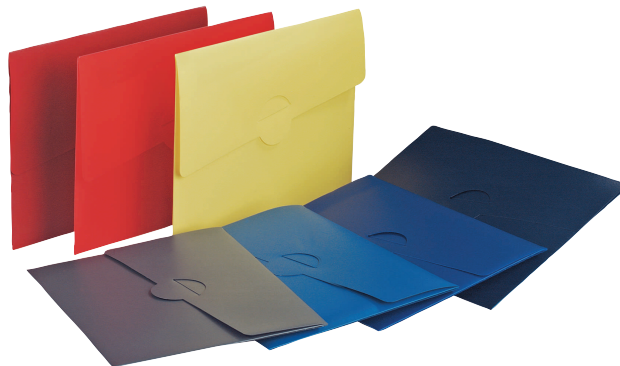

Chemises à rabat & porte documents

Chemise à rabat avec élastique

Chemise à rabat avec élastique standard
Disponible en carte de lyon et polypropylène

Code	Réf.
C06060	Chemise à rabat en carte de lyon
C06080	Chemise à rabat en en polypropylène

Chemise boite à rabat avec élastique

Chemise à rabat avec élastique dos 4cm (grande capacité)
Disponible en carte de lyon et polypropylène

Code	Réf.
C06310	Chemise boite à rabat en carte de lyon
C06084	Chemise boite à rabat en en polypropylène