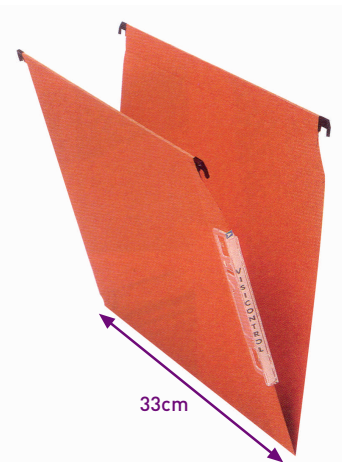

Dossier suspendu armoire (TUB 25)/ (TUB 29)

Accès horizontal, pour armoires et rayonnages sur tubes.
Tringle de suspension plastique. Porte étiquette à effet loupe non déformant quelque soit l'angle de lecture
Disponible en trois matières.

Code	Réf.
D04531	Tub 25 en dossier orange (Kraft)
D04630	Tub 25 en carte de lyon
D04654	Tub 25 en polypropylène
D04541	Tub 29 en dossier orange (Kraft)
D04640	Tub 29 en carte de lyon
D04655	Tub 29 en polypropylène