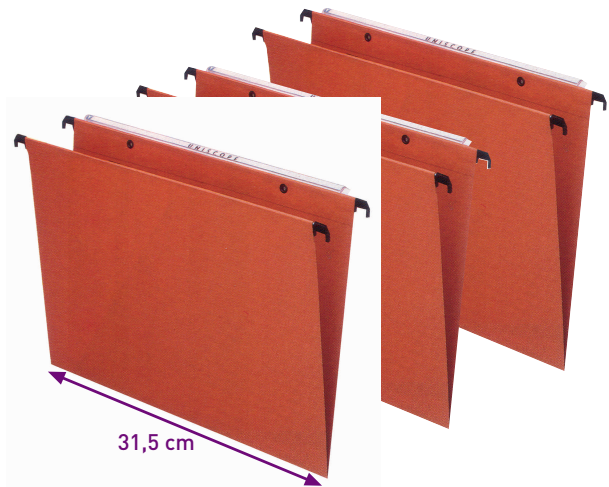

Dossiers suspendus

Dossier suspendu tiroir (FOLIO 380)

Accès vertical, pour tiroirs.
Porte étiquette à effet loupe non déformant quelque soit l'angle de lecture
Disponible en trois matières.

Code	Réf.
D04523	Folio 380 en dossier orange (Kraft)
D04621	Folio 380 en carte de lyon
D04527	Folio 380 en polypropylène

Dossier suspendu tiroir (QUARTO 330)

Accès vertical, pour tiroirs.
Porte étiquette à effet loupe non déformant quelque soit l'angle de lecture
Disponible en trois matières.

Code	Réf.
D04514	Quarto 330 en dossier orange (Kraft)
D04613	Quarto 330 en carte de lyon
D04513	Quarto 330 en polypropylène

Dossier suspendu armoire (VIT OPTIQUE 330)

Accès horizontal, pour armoires et rayonnages.
Porte étiquette à effet loupe non déformant quelque soit l'angle de lecture
Disponible en trois matières.

Code	Réf.
D04552	Vit optique 330 en dossier orange (Kraft)
D04581	Vit optique 330 en carte de lyon
D04650	Vit optique 330 en polypropylène

Dossier suspendu armoire (TUB 25)/ (TUB 29)

Accès horizontal, pour armoires et rayonnages sur tubes.
Tringle de suspension plastique. Porte étiquette à effet loupe non déformant quelque soit l'angle de lecture
Disponible en trois matières.

Code	Réf.
D04531	Tub 25 en dossier orange (Kraft)
D04630	Tub 25 en carte de lyon
D04654	Tub 25 en polypropylène
D04541	Tub 29 en dossier orange (Kraft)
D04640	Tub 29 en carte de lyon
D04655	Tub 29 en polypropylène