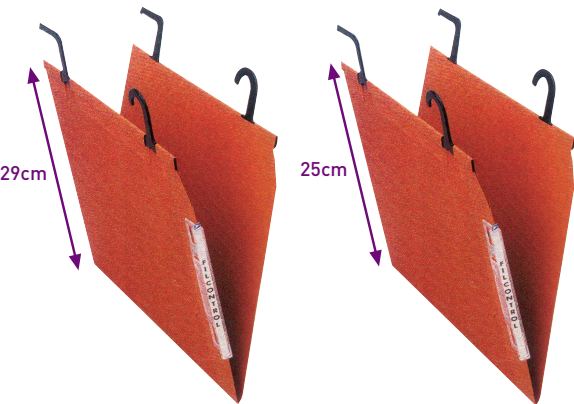

Dossier suspendu armoire (TUB 25)/ (TUB 29)

Accès horizontal, pour armoires et rayonnages sur tubes.
Tringle de suspension plastique. Porte étiquette à effet loupe non déformant quelque soit l'angle de lecture
Disponible en trois matières.

Code	Réf.
D04531	Tub 25 en dossier orange (Kraft)
D04630	Tub 25 en carte de lyon
D04654	Tub 25 en polypropylène
D04541	Tub 29 en dossier orange (Kraft)
D04640	Tub 29 en carte de lyon
D04655	Tub 29 en polypropylène